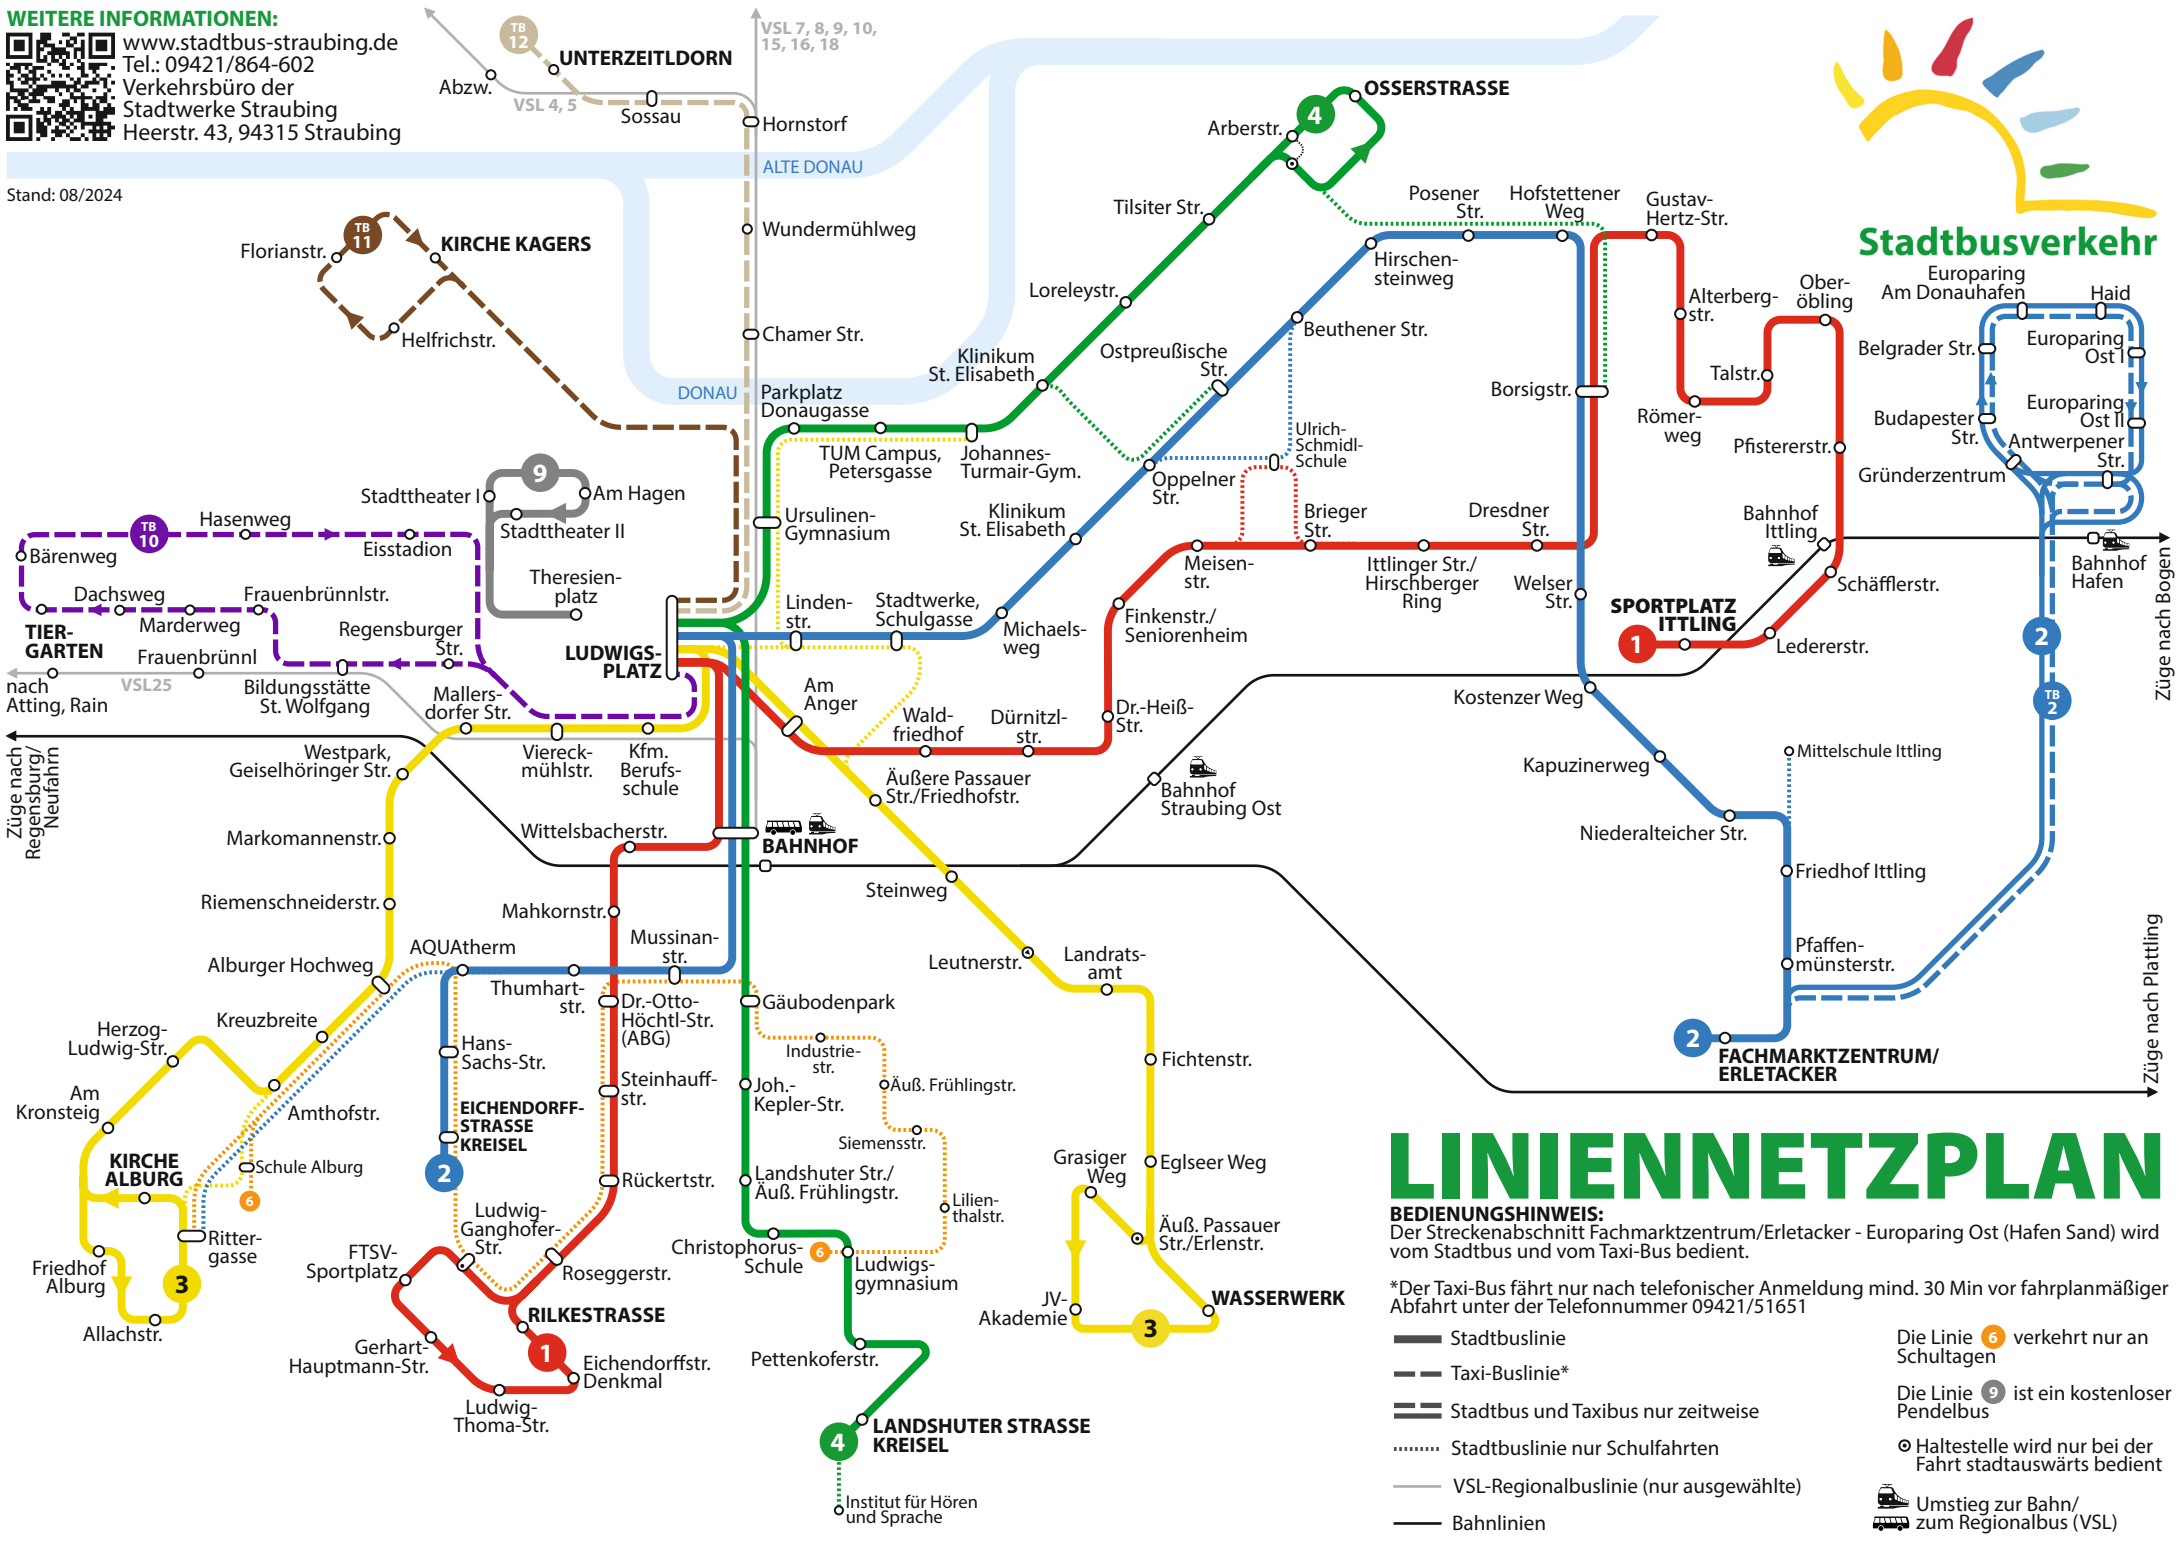

WEITERE INFORMATIONEN:

www.stadtbus-straubing.de
 Tel.: 09421/864-602
 Verkehrsbüro der
 Stadtwerke Straubing
 Heerstr. 43, 94315 Straubing

Stand: 08/2024

Stadtbusverkehr

LINIENNETZPLAN

BEDIENUNGSHINWEIS:
 Der Streckenabschnitt Fachmarktzentrum/Erletacker - Europaring Ost (Hafen Sand) wird vom Stadtbus und vom Taxi-Bus bedient.

*Der Taxi-Bus fährt nur nach telefonischer Anmeldung mind. 30 Min vor fahrplanmäßiger Abfahrt unter der Telefonnummer 09421/51651

- Stadtbuslinie
 - - - Taxi-Buslinie*
 - ≡ Stadtbus und Taxibus nur zeitweise
 - Stadtbuslinie nur Schulfahrten
 - VSL-Regionalbuslinie (nur ausgewählte)
 - Bahnlینien
- Die Linie 6 verkehrt nur an Schultagen
 - Die Linie 9 ist ein kostenloser Pendelbus
 - ⊙ Haltestelle wird nur bei der Fahrt stadtauswärts bedient
 - 🚶🚉 Umstieg zur Bahn/ zum Regionalbus (VSL)